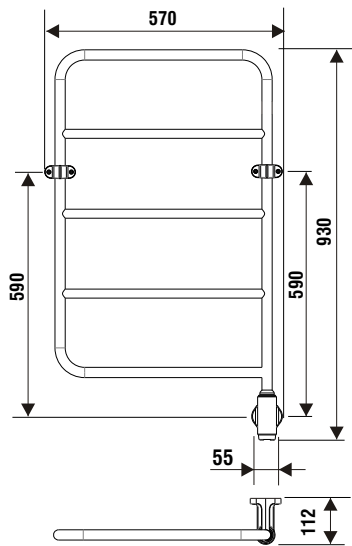

# Classic

Õliga täidetud elektri kätërätikuivati

MONTEERI SEINALE VASTAVALT JOONISELE: