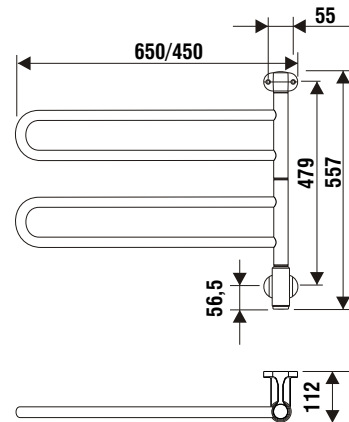

Flex U

Elektri kätärätikuivati

SEINALE MONTEERIMINE:

lüliti all

lüliti üleval

DRYSON