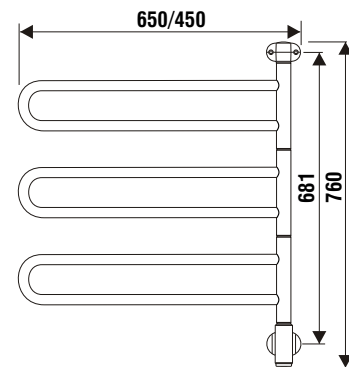

Flex U

Elektri kätärätikuivati

SEINALE MONTEERIMINE:

lüliti all

lüliti üleval

DRYSON