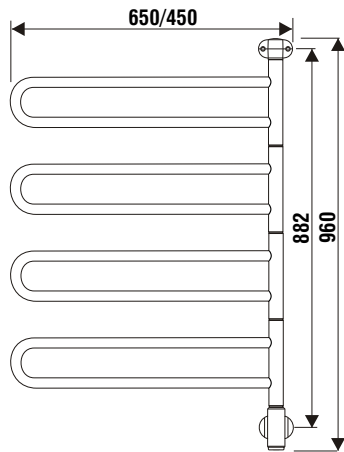

Flex U

Elektri kätärätikuivati

SEINALE MONTEERIMINE:

lüliti all

lüliti üleval

DRYSON