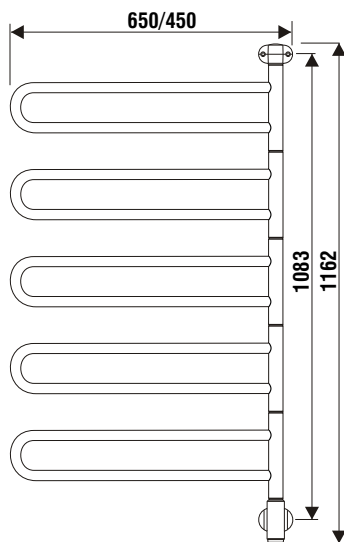

Flex U

Elektri kätärätikuivati

SEINALE MONTEERIMINE:

lüliti all

lüliti üleval

DRYSON