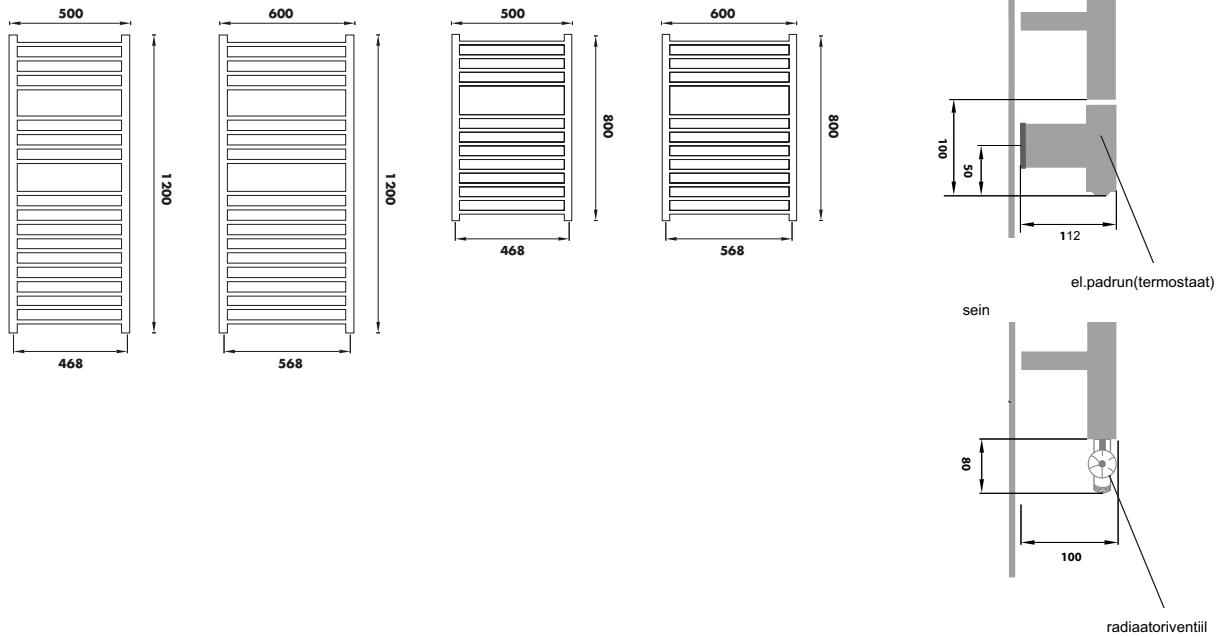

# Sonat

KÄTERÄTIKUIVATI- RADIAATOR  
EL- VEEKÜTTEL/ KESKKÜTTESÜSTEEMIGA ÜHENDAMISE VÕIMALUS

NB! Vannitoaradiaatoreid ei tohi ühendada tarbevesüsteemidesse

MONTEERI SEINALE VASTAVALT JOONISELE: