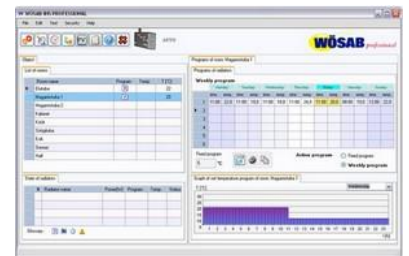

WOSAB elektriradiaatorid:

Tavatingimustes sobiva radiaatori leidmiseks tuleks lähtuda võimsusest 70W/m² või 30W/m³.

Wireless Süsteem Digi Line

Article no	Kirjeldus
DIGI/RFM/M868	Antenn 868 MHz for DIGI-Line
DIGI/USB/BAS	USB keskus, max. 30 radiaatorit, Tarkvara CD (ENG)