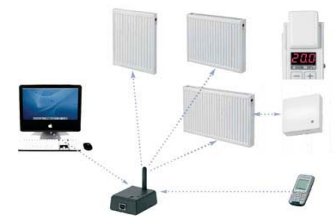

IHS Wireless Süsteem

Wosab IHS intelligentne juhtmevaba süsteem kasutamiseks kodus, hotellid, bürood jne. Jälgi energiatarbimist ja seadista ruumide temperatuure läbi arvuti

IHS Wireless Süsteem

IHS Tarkvara

IHS tarkvaraga saab kontrollida kogu maja radiaatoreid ja neid reguleerida vastavalt vajadusele. Vastavalt soovile seada igale ruumile oma temperatuur, jälgida arvuti ekraanilt energiatarbimist. Võite koostada nädalate graafikuid, st. saate määrata 6 erinevat seadistust iga 24h tagant. Wireless signaal levib 300 meetri raadiuses ja on turvatud. Tarkvara keel: inglise