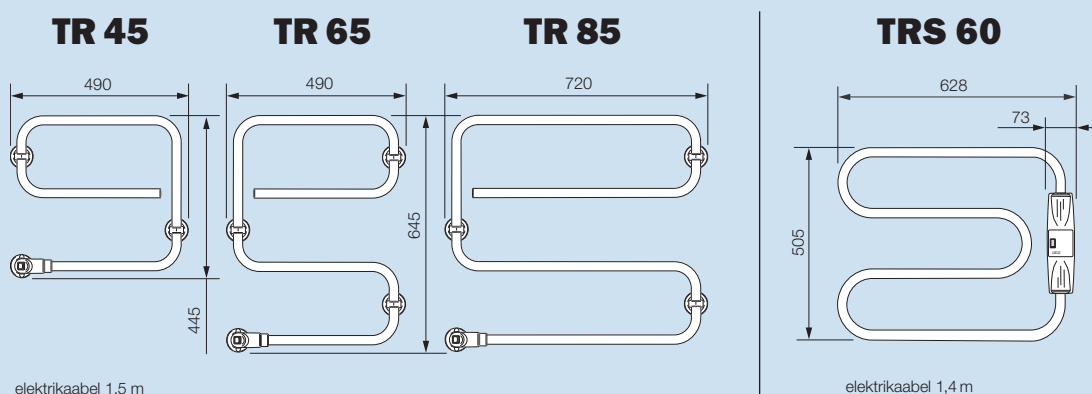

Tehniline informatsioon

PAX TR 45/65/85

PAX nr	Kirjeldud	Värv	Võisus	Kood
3501-1	PAX TR 45	valge	40W	7391477 350112
3501-2	PAX TR 45	kroom	40W	7391477 350129
3503-1	PAX TR 65	valge	60W	7391477 350310
3503-2	PAX TR 65	kroom	60W	7391477 350327
3505-1	PAX TR 85	valge	80W	7391477 350518
3505-2	PAX TR 85	kroom	80W	7391477 350525

lisavarustus TR 45/65/85

8303-1	PAX riül TR 45/65	kroom	7391477 830317
8303-2	PAX riül TR 85	kroom	7391477 830324

PAX TRS 60

PAX nr	Kirjeldud	Värv	Võisus	Kood
3401-1	PAX TRS 60	valge	60W	7391477 340113
3401-2	PAX TRS 60	kroom	60W	7391477 340120

lisavarustus TRS 60

8302-1	PAX Temperatuuri-control/timer*)	7391477 830218

*Control/timer asetseb käterätikuiivati kinnituskarbis, võimsuse reguleerimiseks = viis võimalust (12/24/36/48/60 Watti) või ajaperioodi = viis võimalust (2/4/6/8 tundi või pidev töötüsikkel).

Volt 220–240 V, 50–60 Hz. IP44.

PAX