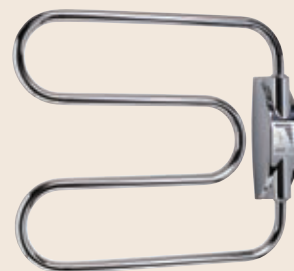

PAX

Käterätikuivatid

Praktiline igapäeva luksus

www.pax.se